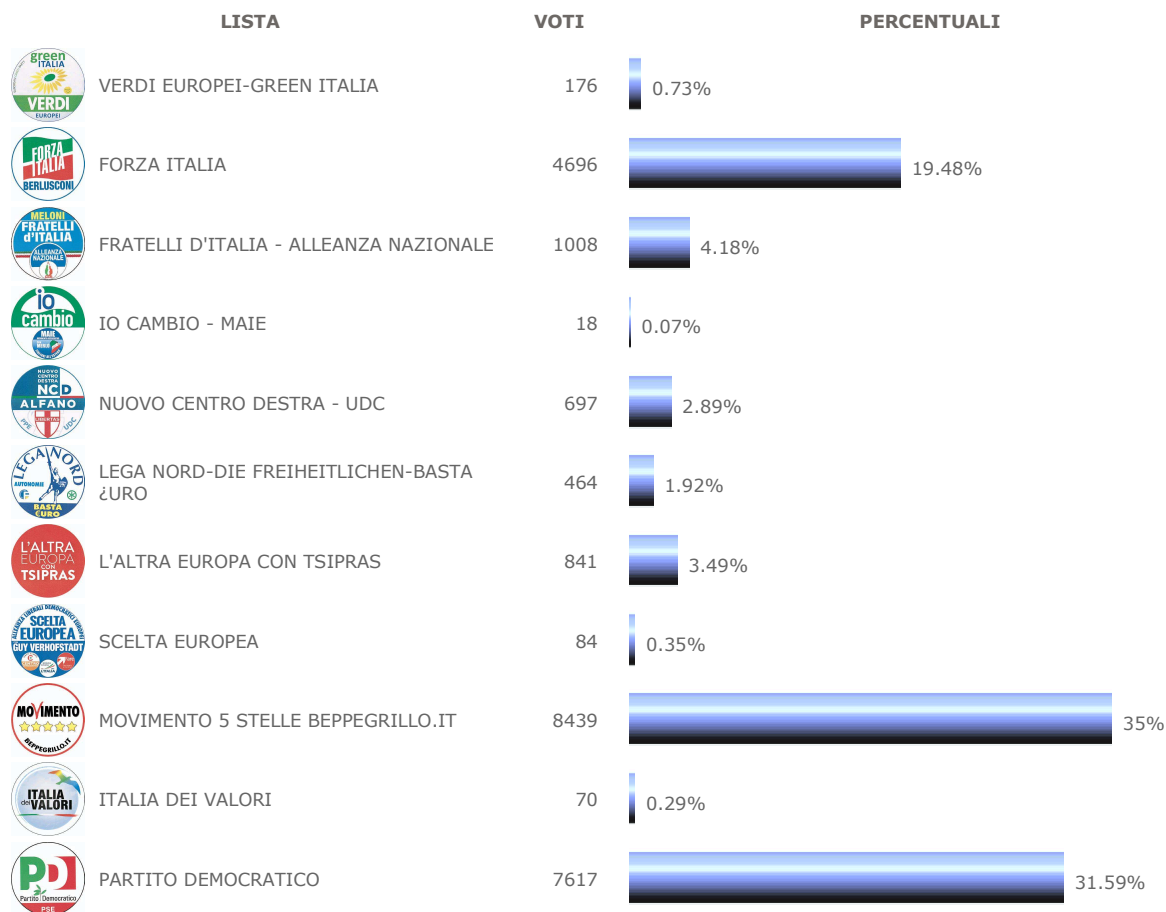

## Elezioni Parlamento Europeo 25 maggio 2014

POMEZIA

Affluenze

Sezioni Scrut.

Voti liste

Voti candidati

### ELEZIONI EUROPEE - RIEPILOGO VOTI ALLE LISTE

RISULTATI COMUNE DI POMEZIA  
SEZIONI SCRUTINATE: 49 SU 49

Vai a dettagli per sezione

Schede Bianche : 83 (0.34%) Schede Nulle : 543 (2.2%) Voti Nulli : 0 (0%) Cont. Non Ass. : 0 (0%)