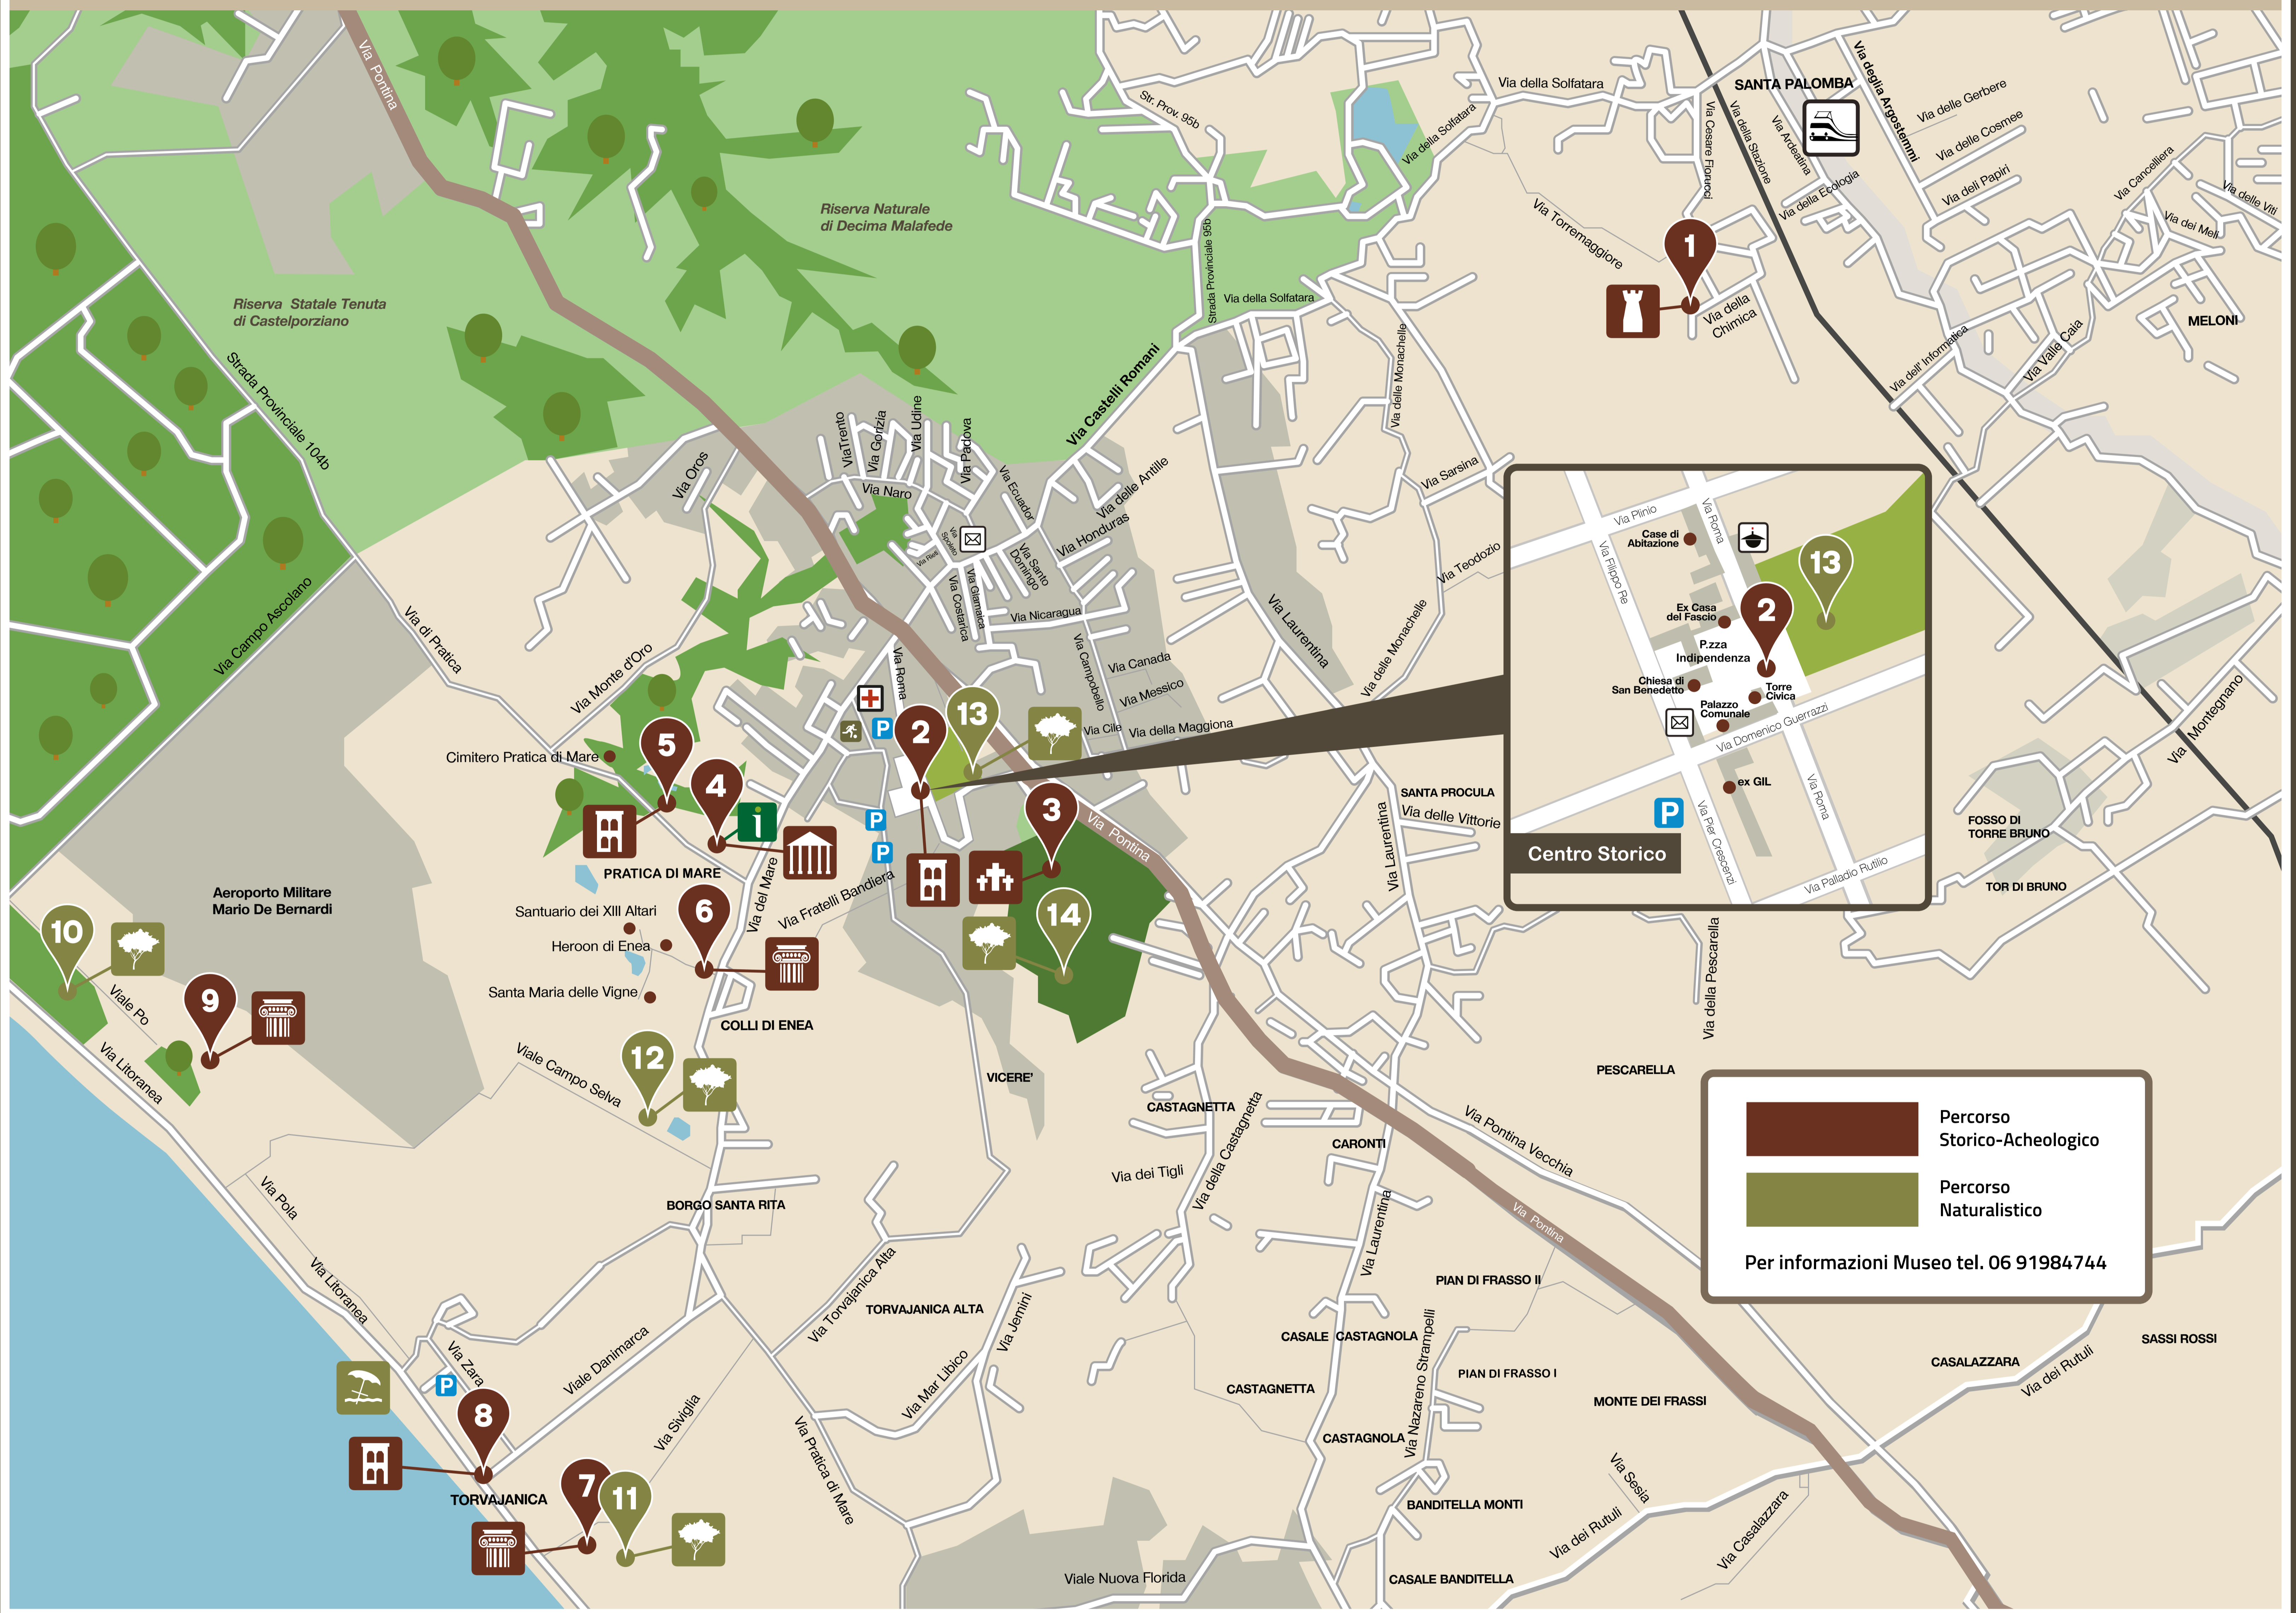

CITTÀ DI POMEZIA

PROVINCIA DI ROMA

WWW.COMUNE.POMEZIA.RM.IT

Per informazioni Museo tel. 06 91984744

Centro/Borgo Center/Hamlet	Spiaggia Beach	Parcheggio Parking
Area Archeologica Archaeological Area	Cimitero Militare Military Cemetery	Ospedale Hospital
Museo Museum	Municipio City Hall	Carabinieri Carabinieri
Natura Nature	Torre Tower	Ufficio Postale Post Office
Ferrovia Railways	Stadio Stadium	Informazioni Informations

Simboli/Symbol

1 Tor Maggiore XI - XII sec. d.C.	6 Area Archeologica VII - III sec. a.C.	11 Foce del Fosso dell'Orfeo e Casali di Bonifica
2 Centro Storico metà XX sec. d.C.	7 Villa Romana di Via Siviglia I sec. a.C. - III sec. d.C.	12 Geosito di Pratica di Mare (Cava Tacconi)
3 Cimitero Militare Germanico XX sec. d.C.	8 Torvajonica XX sec. d.C. Torre del Vajánico 1580	13 Sughera Monumentale del Giardino comunale "Petrucci"
4 Museo Civico Archeologico Lavinium	9 Santuario Sol Indiges III sec. a.C.	14 Bosco della Sughereta
5 Borgo Pratica di Mare metà XVII sec. d.C.	10 Dune e Bosco del Pigneto	

Legenda/Legenda

1. Apri un Qr Code Reader sul tuo telefonino.
2. Inquadra il codice con la fotocamera del telefonino.
3. Il software riconosce il codice.
4. Vedi il contenuto del codice sul tuo telefono.

Se non hai il software per leggere i Qr Code vai su www.i-nigma.mobi
Il sistema riconoscerà in automatico il tuo telefonino e installerà l'applicazione adatta.