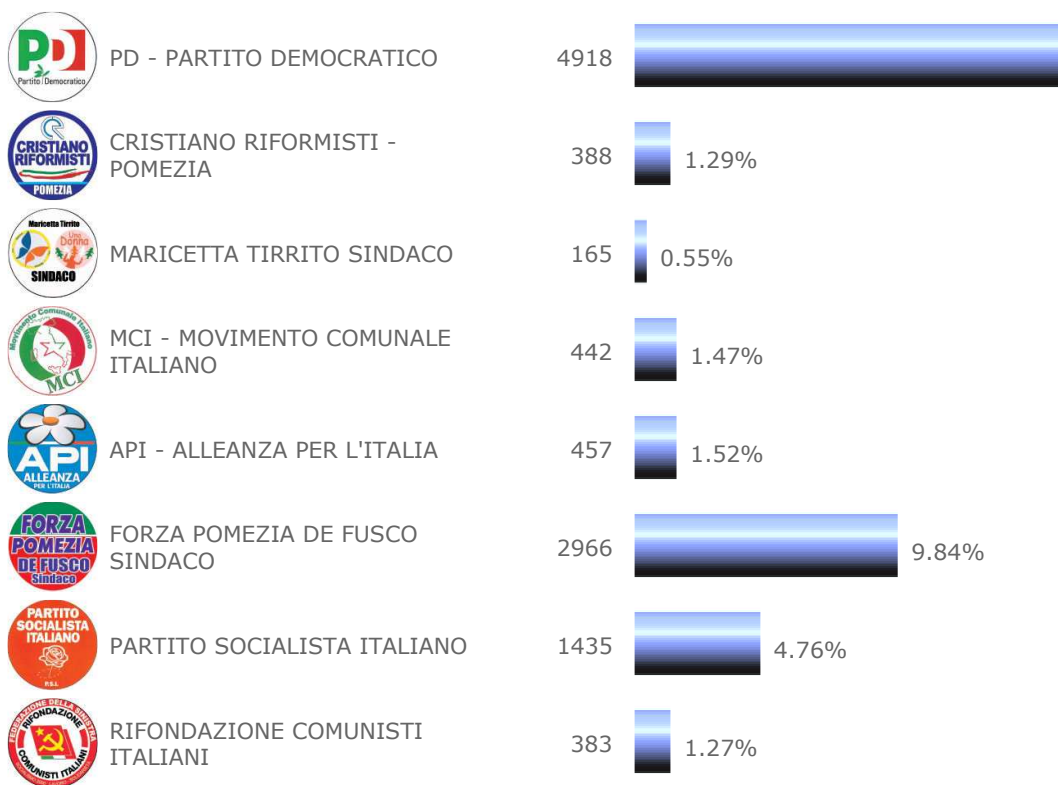

ELEZIONI COMUNALI - RIEPILOGO VOTI ALLE LISTE

RISULTATI COMUNE DI POMEZIA

SEZIONI SCRUTINATE: 49 SU 49

[Vai a dettagli per sezione](#)

LISTA	VOTI	PERCENTUALI
 FORZA DEL SUD - PUGGIONI SINDACO	78	0.26%
 IL POPOLO DELLA LIBERTA' - BERLUSCONI PER LUIGI CELORI	4245	14.08%
 DFI - DEMOCRAZIA FORZA ITALIANA	190	0.63%
 NUOVO PSI	28	0.09%
 CASINI - UNIONE DI CENTRO	3370	11.18%
 LA DESTRA STORAGE	1166	3.87%
 SOCIALDEMOCRAZIA - PSDI	776	2.57%
 ASSOCIAZIONI 4 RIUNITE - SINDACO FRANCESCO CEFALO	745	2.47%
 CITTA' NUOVE - CON TE	618	2.05%
 ECOLOGISTI SOCIETA' CIVILE - ALBA ROSA SINDACO	409	1.36%
 DI PIETRO - ITALIA DEI VALORI	2450	8.13%
 SPORT E CULTURA PER POMEZIA	390	1.29%
 LUIGI CELORI SINDACO	607	2.01%
 MOVIMENTO 5 STELLE - BEPPEGRILLO.IT	1768	5.87%
 SINISTRA ECOLOGIA LIBERTA' CON VENDOLA	1457	4.83%
 NO!!! AL NUCLEARE	72	0.24%
 FLI - FUTURO E LIBERTA'	617	2.05%

Schede Bianche : 143 (0.43%)	Schede Nulle : 739 (2.24%)	Voti Nulli : 52 (0.16%)	Cont. Non Ass. : 12 (0.04%)
---	---	--	--

DATI UFFICIOSI - Ultimo aggiornamento 17/05/2011-08.58
Le percentuali dei voti alle liste sono calcolate sul totale dei voti validi