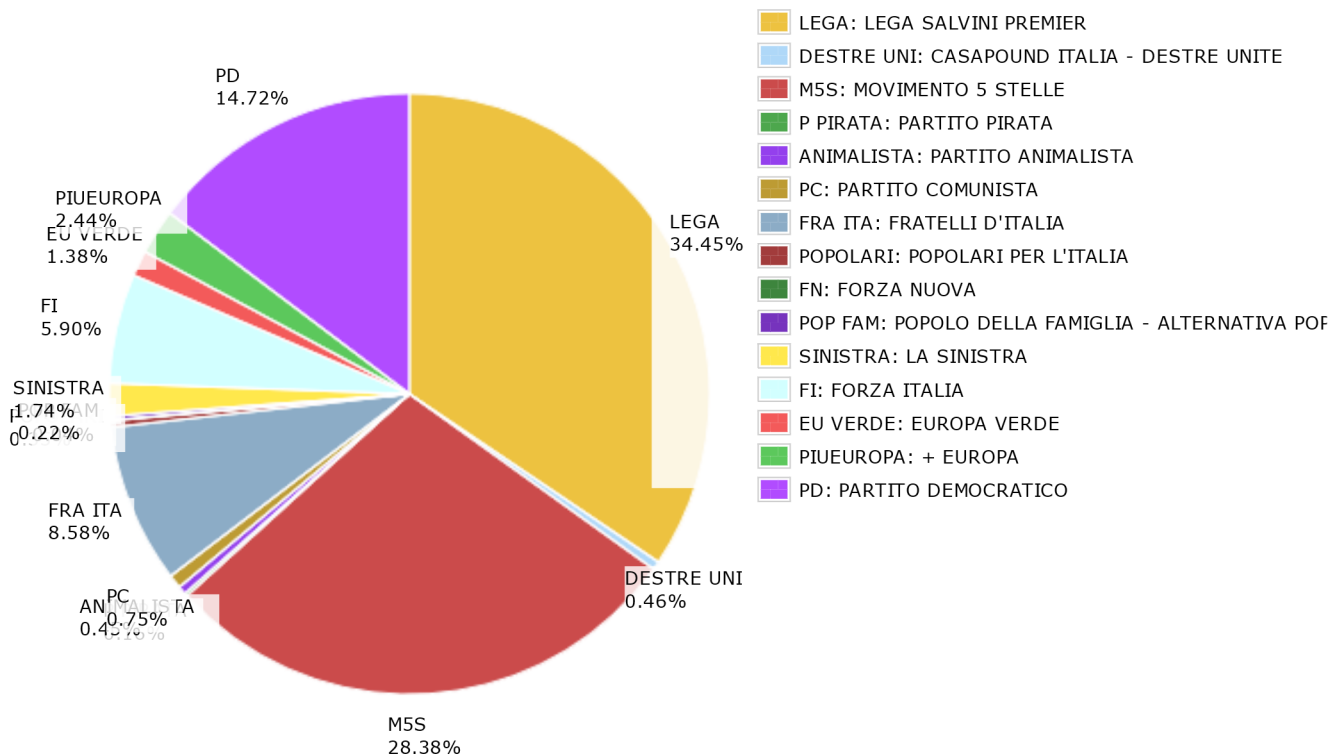

**Elezioni Parlamento Europeo**  
**Consultazione: Elezioni Europee 2019**  
**Comune di POMEZIA - CENTRO**  
**Voti alle liste per Comune**  
 Sezioni scrutinate: 49 Su 49 - DATI UFFICIOSI

Lista	Voti Validi
LEGA SALVINI PREMIER	8073
CASAPOUND ITALIA - DESTRE UNITE	107
MOVIMENTO 5 STELLE	6651
PARTITO PIRATA	38
PARTITO ANIMALISTA	105
PARTITO COMUNISTA	175
FRATELLI D'ITALIA	2012
POPOLARI PER L'ITALIA	81
FORZA NUOVA	9
POPOLO DELLA FAMIGLIA - ALTERNATIVA POPOLARE	51
LA SINISTRA	408
FORZA ITALIA	1383
EUROPA VERDE	323
+ EUROPA	571
PARTITO DEMOCRATICO	3450
<b>Totali</b>	<b>23437</b>

Totale Voti Liste Validi	23437
Schede Bianche	63
Schede Nulle	293
Voti Nulli	0
Voti Cont. Non Ass.	0

	TOTALI	M	F
<b>Votanti</b>	<b>23793</b>	<b>12129</b>	<b>11664</b>
<b>Elettori</b>	<b>47118</b>	<b>23289</b>	<b>23829</b>

I voti validi comprendono anche i voti contestati e provvisoriamente assegnati.

**LEGA: LEGA SALVINI PREMIER (34.45%)**