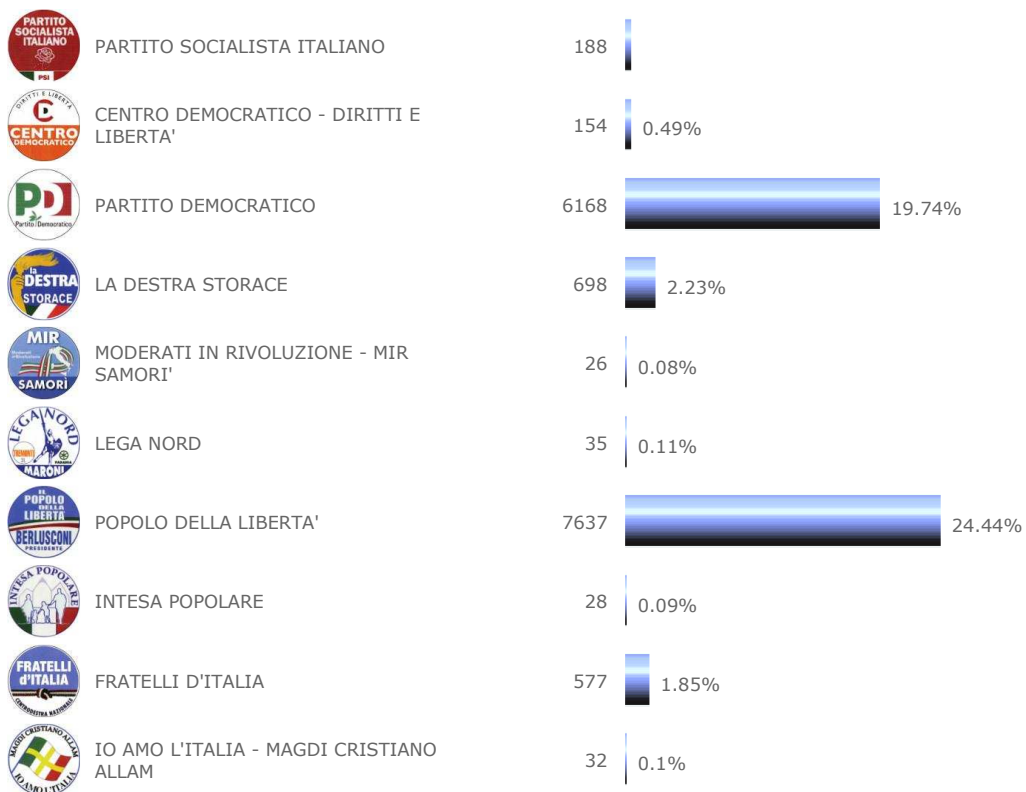

### Elezioni Politiche e Regionali 2013

POMEZIA

Affluenze

Sezioni Scrut. Camera

Sezioni Scrut. Senato

Camera dei Deputati

Senato della

Repubblica

### SENATO DELLA REPUBBLICA - RIEPILOGO VOTI AI GRUPPI

RISULTATI COMUNE DI POMEZIA  
SEZIONI SCRUTINATE: 49 SU 49

[Vai a dettagli per sezione](#)

GRUPPO	VOTI	PERCENTUALI
 RIVOLUZIONE CIVILE INGROIA	527	1.69%
 FIAMMA TRICOLERE	92	0.29%
 TUTTI INSIEME PER L'ITALIA - ARTE MUSICA E CULTURA	8	0.03%
 MOVIMENTO PROGETTO ITALIA - MID	16	0.05%
 FORZA NUOVA	92	0.29%
 CASAPOUND ITALIA	105	0.34%
 AMNISTIA GIUSTIZIA E LIBERTA'	81	0.26%
 PARTITO COMUNISTA DEI LAVORATORI	93	0.3%
 CON MONTI PER L'ITALIA	1680	5.38%
 DIMEZZIAMO LO STIPENDIO AI POLITICI	76	0.24%
 NO ALLA CHIUSURA DEGLI OSPEDALI	70	0.22%
 VIVA L'ITALIA	47	0.15%
 PARTITO DEL SUD - MERIDIONALISTI D'ITALIA	8	0.03%
 PARTITO DI AZIONE PER LO SVILUPPO	13	0.04%
 MOVIMENTO EUDONNA - MFE	37	0.12%
 MOVIMENTO BEPPE GRILLO	11779	37.7%
 FARE PER FERMARE IL DECLINO	119	0.38%
 SINISTRA ECOLOGIA E LIBERTA' CON VENDOLA	861	2.76%